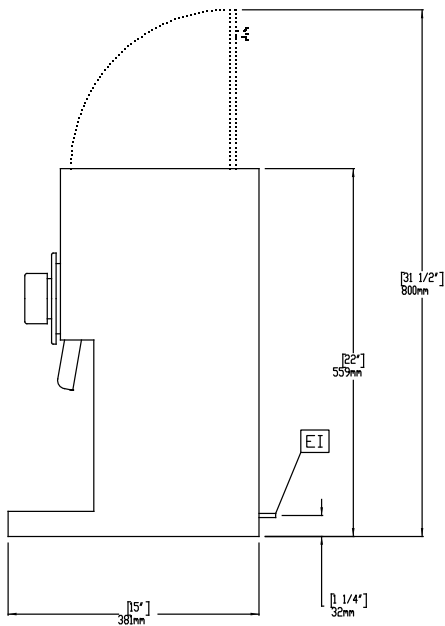

Front

Elektricitet

Spänning:	220-240 V/1N ph/50/60 Hz
600657 (E835B)	
Effekt, max:	1.8 kW

Viktig information

Ytermått, bredd	178 mm
Ytermått, djup	381 mm
Ytermått, höjd	559 mm
Nettovikt:	18 kg
Fraktvikt:	24 kg
Frakthöjd:	700 mm
Fraktbredd:	320 mm
Fraktdjup:	470 mm
Fraktvolym:	0.11 m³

Sida

Topp