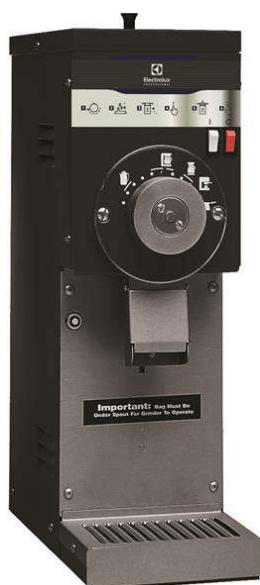

Kaffesystem Kaffekvarn för en portion bönor, 0,7-kilos bönbehållare.

Produkt # _____

Modell # _____

Namn # _____

SIS # _____

AIA # _____

600657 (E835B)

Kaffekvarn för en portion bönor, med en 0,7-kilos bönbehållare (malningstyper: Turkisk, Espresso, Fin, Autodrop, Dropp, Press, Grov).

Kort specifikation

Pos.

Kaffekvarn som maler en portion bönor åt gången, svart färg. Bönbehållare på 0,7 kg. Snabb malningstid, passar för olika typer av kaffe. Kompakta mått för bordskonfiguration.

Stark motor med automatsäkring och manuell på/av-knapp.

Huvudfunktioner

- Instruktioner som är lätta att följa.
- Snabb malningstid.
- Brant bönbehållare ser till att bönorna flyter på utan blockeringar.
- Perfekt för alla verksamheter med självservering, inklusive matvaruaffärer och specialbutiker.
- Hur gör man:-1. Vrid ratten till önskad kvarninställning.-2. Fyll bönbehållaren med önskad typ och mängd av hela kaffebönor. Stäng locket.-3. Placera påsen under pipen.-4. Tryck på startknappen.-5. Tryck på stoppknappen då kvarnen har

Konstruktion

- Stark motor med automatsäkring.
- Separata start- och stoppknappar.
- Precisionskvarnskivor.
- Droppbricka i rostfritt stål med utdragbar låda.
- Frontpanel i rostfritt stål.

Front

Elektricitet