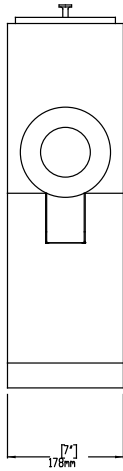

Front

Elektricitet

Spänning:	220-240 V/1N ph/50/60 Hz
600657 (E835B)	
Effekt, max:	1.8 kW

Viktig information

Ytermått, bredd	178 mm
Ytermått, djup	381 mm
Ytermått, höjd	559 mm
Nettovikt:	18 kg
Fraktvikt:	24 kg
Frakthöjd:	700 mm
Fraktbredd:	320 mm
Fraktdjup:	470 mm
Fraktvolym:	0.11 m³

Sida